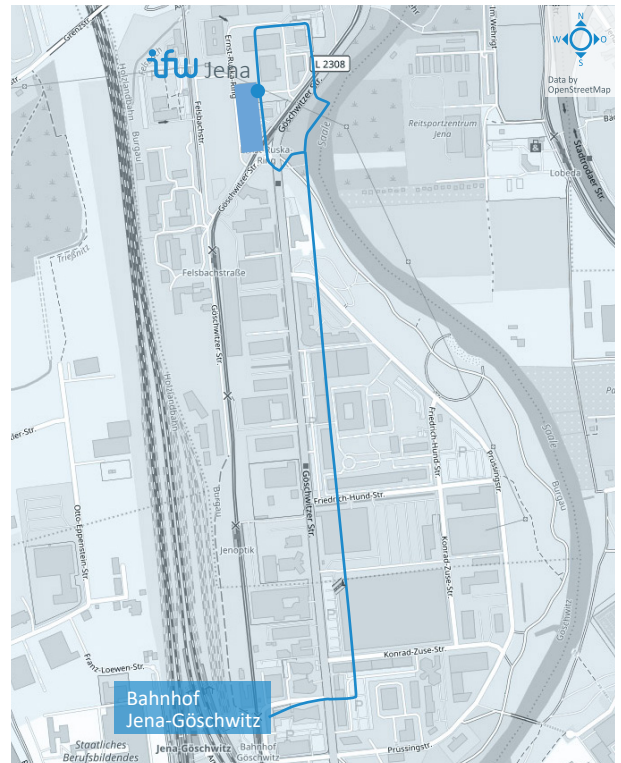

## PER AUTO

1. Verlassen Sie die Autobahn A4 an der Ausfahrt Jena Göschwitz in Richtung Jena Zentrum
2. Biegen Sie an der ersten Ampelkreuzung auf die Göschwitzer Straße ab – aus Richtung Dresden geradeaus, aus Richtung Frankfurt rechts abbiegen
3. Folgen Sie der Straße etwa 2 Kilometer geradeaus
4. Biegen Sie links in den Ernst-Ruska-Ring ab und überqueren Sie die Bahnschienen
5. Folgen Sie dem Ernst-Ruska-Ring bis zu unserem Gebäude; einen Parkplatz reservieren wir Ihnen gern am nördlichen Teil des Gebäudes, unmittelbar neben dem Haupteingang.

# Willkommen am ifw Jena

So finden Sie uns

ifw Jena

## PER ZUG VON BAHNHOF JENA-GÖSCHWITZ

Mit der Straßenbahn

1. Verlassen Sie den Bahnhof bei der Straßenbahn-Haltestelle
2. Fahren Sie in Richtung Stadtzentrum drei Stationen bis zur Haltestelle Ernst-Ruska-Ring
3. Folgen Sie dem Ernst-Ruska-Ring bis zu unserem Standort

Zu Fuß

1. Verlassen Sie den Bahnhof bei der Straßenbahn-Haltestelle und gehen Sie geradeaus bis zur Göschwitzer Straße
2. Biegen Sie nach links auf die Göschwitzer Straße ab und folgen Sie dieser bis zum Ernst-Ruska-Ring
3. Biegen Sie nach links auf den Ernst-Ruska-Ring ab und folgen Sie diesem bis zu unserem Standort