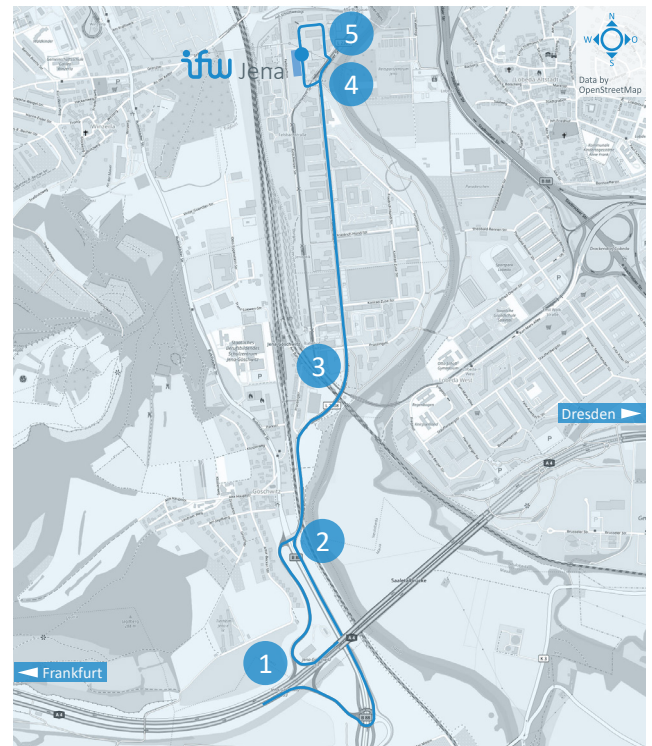

# Willkommen am ifw Jena

So finden Sie uns

ifw Jena

## PER AUTO

1. Verlassen Sie die Autobahn A4 an der Ausfahrt Jena Göschwitz in Richtung Jena Zentrum
2. Biegen Sie an der ersten Ampelkreuzung auf die Göschwitzer Straße ab – aus Richtung Dresden geradeaus, aus Richtung Frankfurt rechts abbiegen
3. Folgen Sie der Straße etwa 2 Kilometer geradeaus
4. Biegen Sie links in den Ernst-Ruska-Ring ab und überqueren Sie die Bahnschienen
5. Folgen Sie dem Ernst-Ruska-Ring bis zu unserem Gebäude; einen Parkplatz reservieren wir Ihnen gern am nördlichen Teil des Gebäudes, unmittelbar neben dem Haupteingang.

## PER ZUG VON BAHNHOF JENA-GÖSCHWITZ

Mit der Straßenbahn

1. Verlassen Sie den Bahnhof bei der Straßenbahn-Haltestelle
2. Fahren Sie in Richtung Stadtzentrum drei Stationen bis zur Haltestelle Ernst-Ruska-Ring
3. Folgen Sie dem Ernst-Ruska-Ring bis zu unserem Standort

Zu Fuß

1. Verlassen Sie den Bahnhof bei der Straßenbahn-Haltestelle und gehen Sie geradeaus bis zur Göschwitzer Straße
2. Biegen Sie nach links auf die Göschwitzer Straße ab und folgen Sie dieser bis zum Ernst-Ruska-Ring
3. Biegen Sie nach links auf den Ernst-Ruska-Ring ab und folgen Sie diesem bis zu unserem Standort