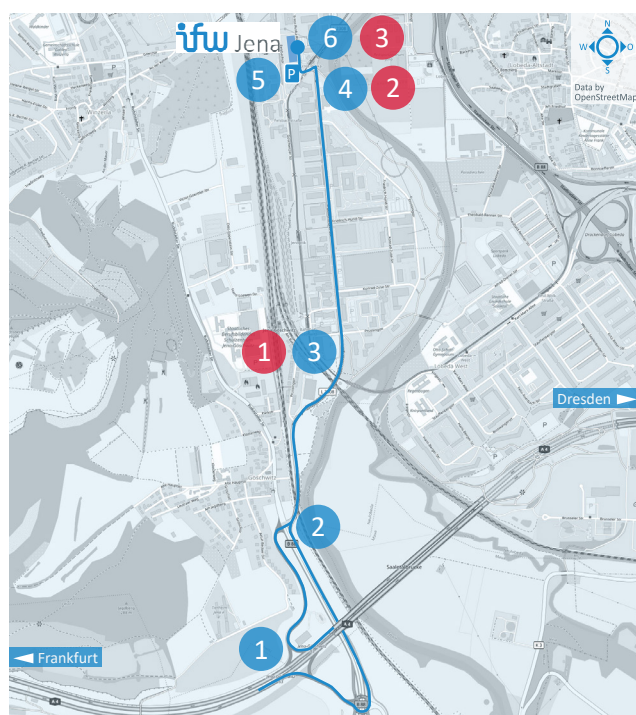

Willkommen zu Ihrer Weiterbildung

So finden Sie uns

PER AUTO

1. Verlassen Sie die Autobahn A4 an der Ausfahrt Jena Göschwitz in Richtung Jena Zentrum
2. Biegen Sie an der ersten Ampelkreuzung auf die Göschwitzer Straße ab – aus Richtung Dresden geradeaus, aus Richtung Frankfurt rechts abbiegen
3. Folgen Sie der Straße etwa 2 Kilometer geradeaus
4. Biegen Sie links in den Ernst-Ruska-Ring ab und halten Sie sich links an den Bahnschienen
5. Parkplätze finden Sie rechts der Bahnschienen an der Südspitze des Grundstücks
6. Der Eingang befindet sich entlang des Ernst-Ruska-Rings in der Mitte des Gebäudes

NAVIGATION

Ernst-Ruska-Ring 3
07745 Jena, Germany

N 50.89356
E 11.59410

PER ZUG VON BAHNHOF JENA-GÖSCHWITZ

1. Verlassen Sie den Bahnhof bei der Straßenbahn-Haltestelle
2. Nutzen Sie die **Bahnlinien 1 oder 3** in Richtung Stadtzentrum und fahren Sie drei Stationen bis zur Haltestelle Ernst-Ruska-Ring
3. Biegen Sie nach rechts in den Ernst-Ruska-Ring ein und folgen Sie dem Gehweg bis zum Eingang an der Gebäudemitte.

Einfahrt zum Parkplatz

Eingang zum Gebäude