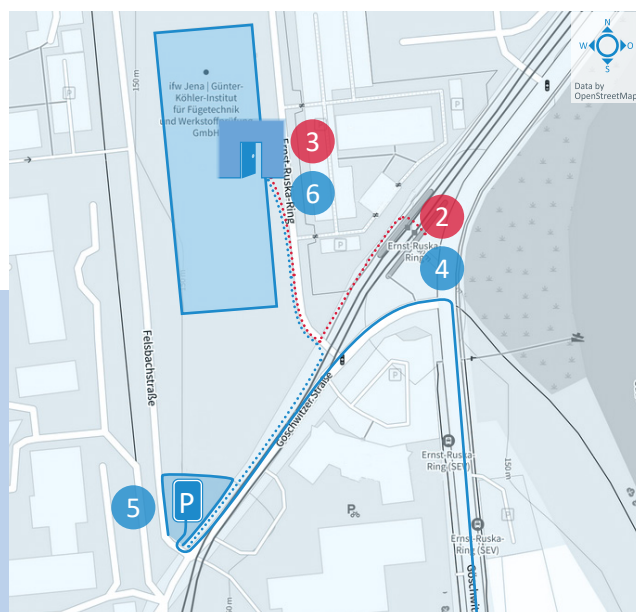

Willkommen zu Ihrer Weiterbildung

So finden Sie uns

PER AUTO

1. Verlassen Sie die Autobahn A4 an der Ausfahrt Jena Göschwitz in Richtung Jena Zentrum
2. Biegen Sie an der ersten Ampelkreuzung auf die Göschwitzer Straße ab – aus Richtung Dresden geradeaus, aus Richtung Frankfurt rechts abbiegen
3. Folgen Sie der Straße etwa 2 Kilometer geradeaus
4. Biegen Sie links in den Ernst-Ruska-Ring ab und halten Sie sich links an den Bahnschienen
5. Parkplätze finden Sie rechts der Bahnschienen an der Südspitze des Grundstücks
6. Der Eingang befindet sich entlang des Ernst-Ruska-Rings in der Mitte des Gebäudes

NAVIGATION

Ernst-Ruska-Ring 3
07745 Jena, Germany

N 50.89356
E 11.59410

PER ZUG VON BAHNHOF JENA-GÖSCHWITZ

1. Verlassen Sie den Bahnhof bei der Straßenbahn-Haltestelle
2. Nutzen Sie die **Bahnlinien 1 oder 3** in Richtung Stadtzentrum und fahren Sie drei Stationen bis zur Haltestelle Ernst-Ruska-Ring
3. Biegen Sie nach rechts in den Ernst-Ruska-Ring ein und folgen Sie dem Gehweg bis zum Eingang an der Gebäudemitte.

Einfahrt zum Parkplatz

Eingang zum Gebäude